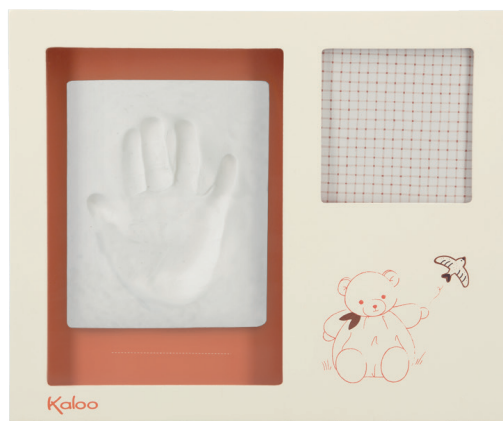

4 894173 100126