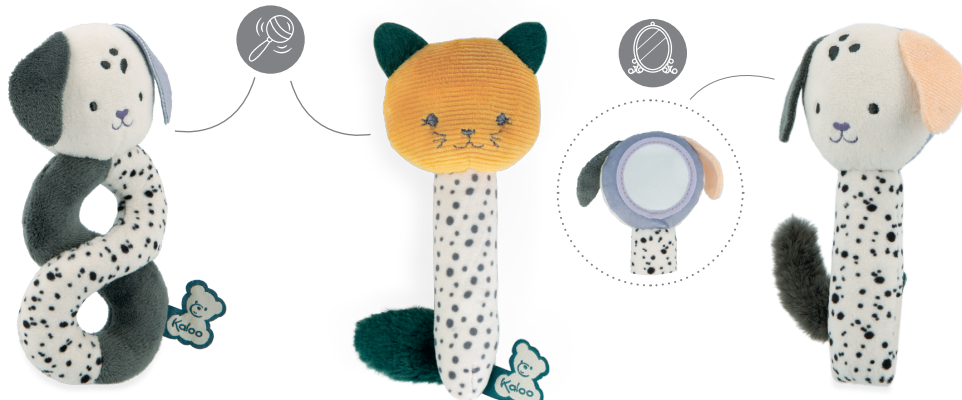

Mon hochet sensoriel

My sensory rattle
Mein sensorisches Rasselspielzeug
Mi sonajero sensorial
Il mio sonaglio sensoriale

Product size (H):

14 cm - 5.51 in