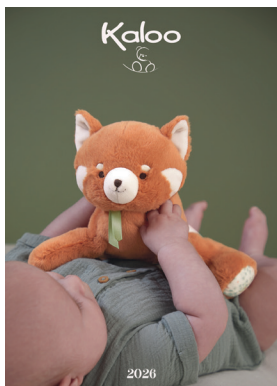

Mini display rotatif (vide)

Mini rotating display (empty)
Mini-Drehdisplay (leer)
Mini display giratorio (vacío)
Mini display rotante (vuoto)

Product size (L*H):
34.7 x 34.7 x 49.3 cm - 13.66 x 13.66 x 19.41 in

NEW x1

K390048

4 894173 900481

K390051

4 894173 900511

Cube Kaloo carton

Cardboard cube
Präsentationswürfel Karton
Cubos Kaloo en cartón
Cubo in cartone

Product size (L*H):
40 x 40 cm - 15.75 x 15.75 in

x1