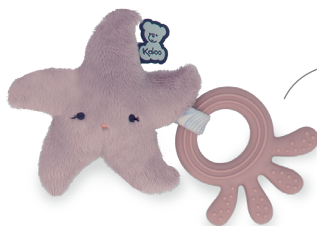

### Packaging size (L\*H / L\*w\*h) :

15.5 x 3 x 16 cm - 6.10 x 1.18 x 6.30 in

K211002

Poulpe - Octopus (L\*H)

14 x 17 cm - 5.51 x 6.69 in

3 666502 110028

K211003

Étoile de mer - Starfish (L\*H)