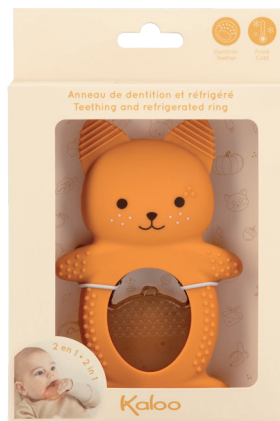

Product size :  
Bavoir / Bib (L\*H) : 35 x 22.5 cm - 13.78 x 8.86 in  
Grignoteuse / Feeder (L\*H) : 6 x 12 cm - 2.36 x 4.72 in

Packaging size (L\*H / L\*w\*h) :  
 18.5 x 4.5 x 18.5 cm - 7.28 x 1.77 x 7.28 in

### Duo dentition & réfrigéré \* \*\*

Teether & cooling duo  
Zahnung & Kühlduo  
Duo dentición & refrigerado  
Duo dentizione & rinfresco

Product size (L\*H):  
8.5 x 13 cm - 3.35 x 5.12 in

Packaging size (L\*l\*h / L\*w\*h):  
12.5 x 3 x 18.5 cm - 4.92 x 1.18 x 7.28 in