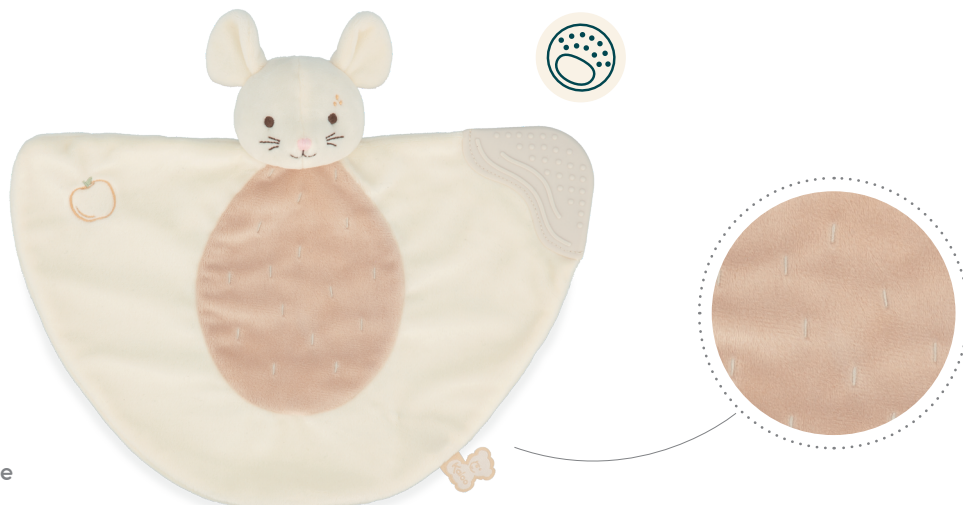

3 666502 080024