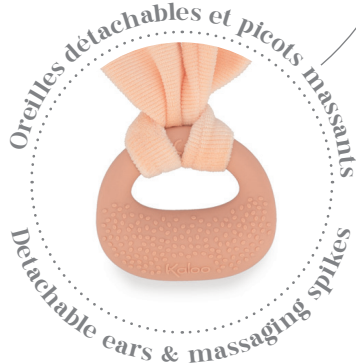

3 666502 180120