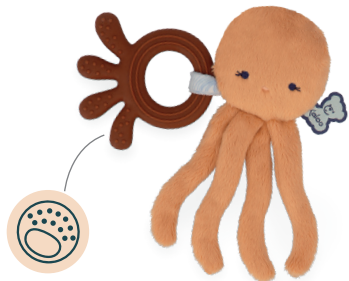

Packaging size (L*H / L*w*h) :

15.5 x 3 x 16 cm - 6.10 x 1.18 x 6.30 in

K211002

Poulpe - Octopus (L*H)

14 x 17 cm - 5.51 x 6.69 in

3 666502 110028